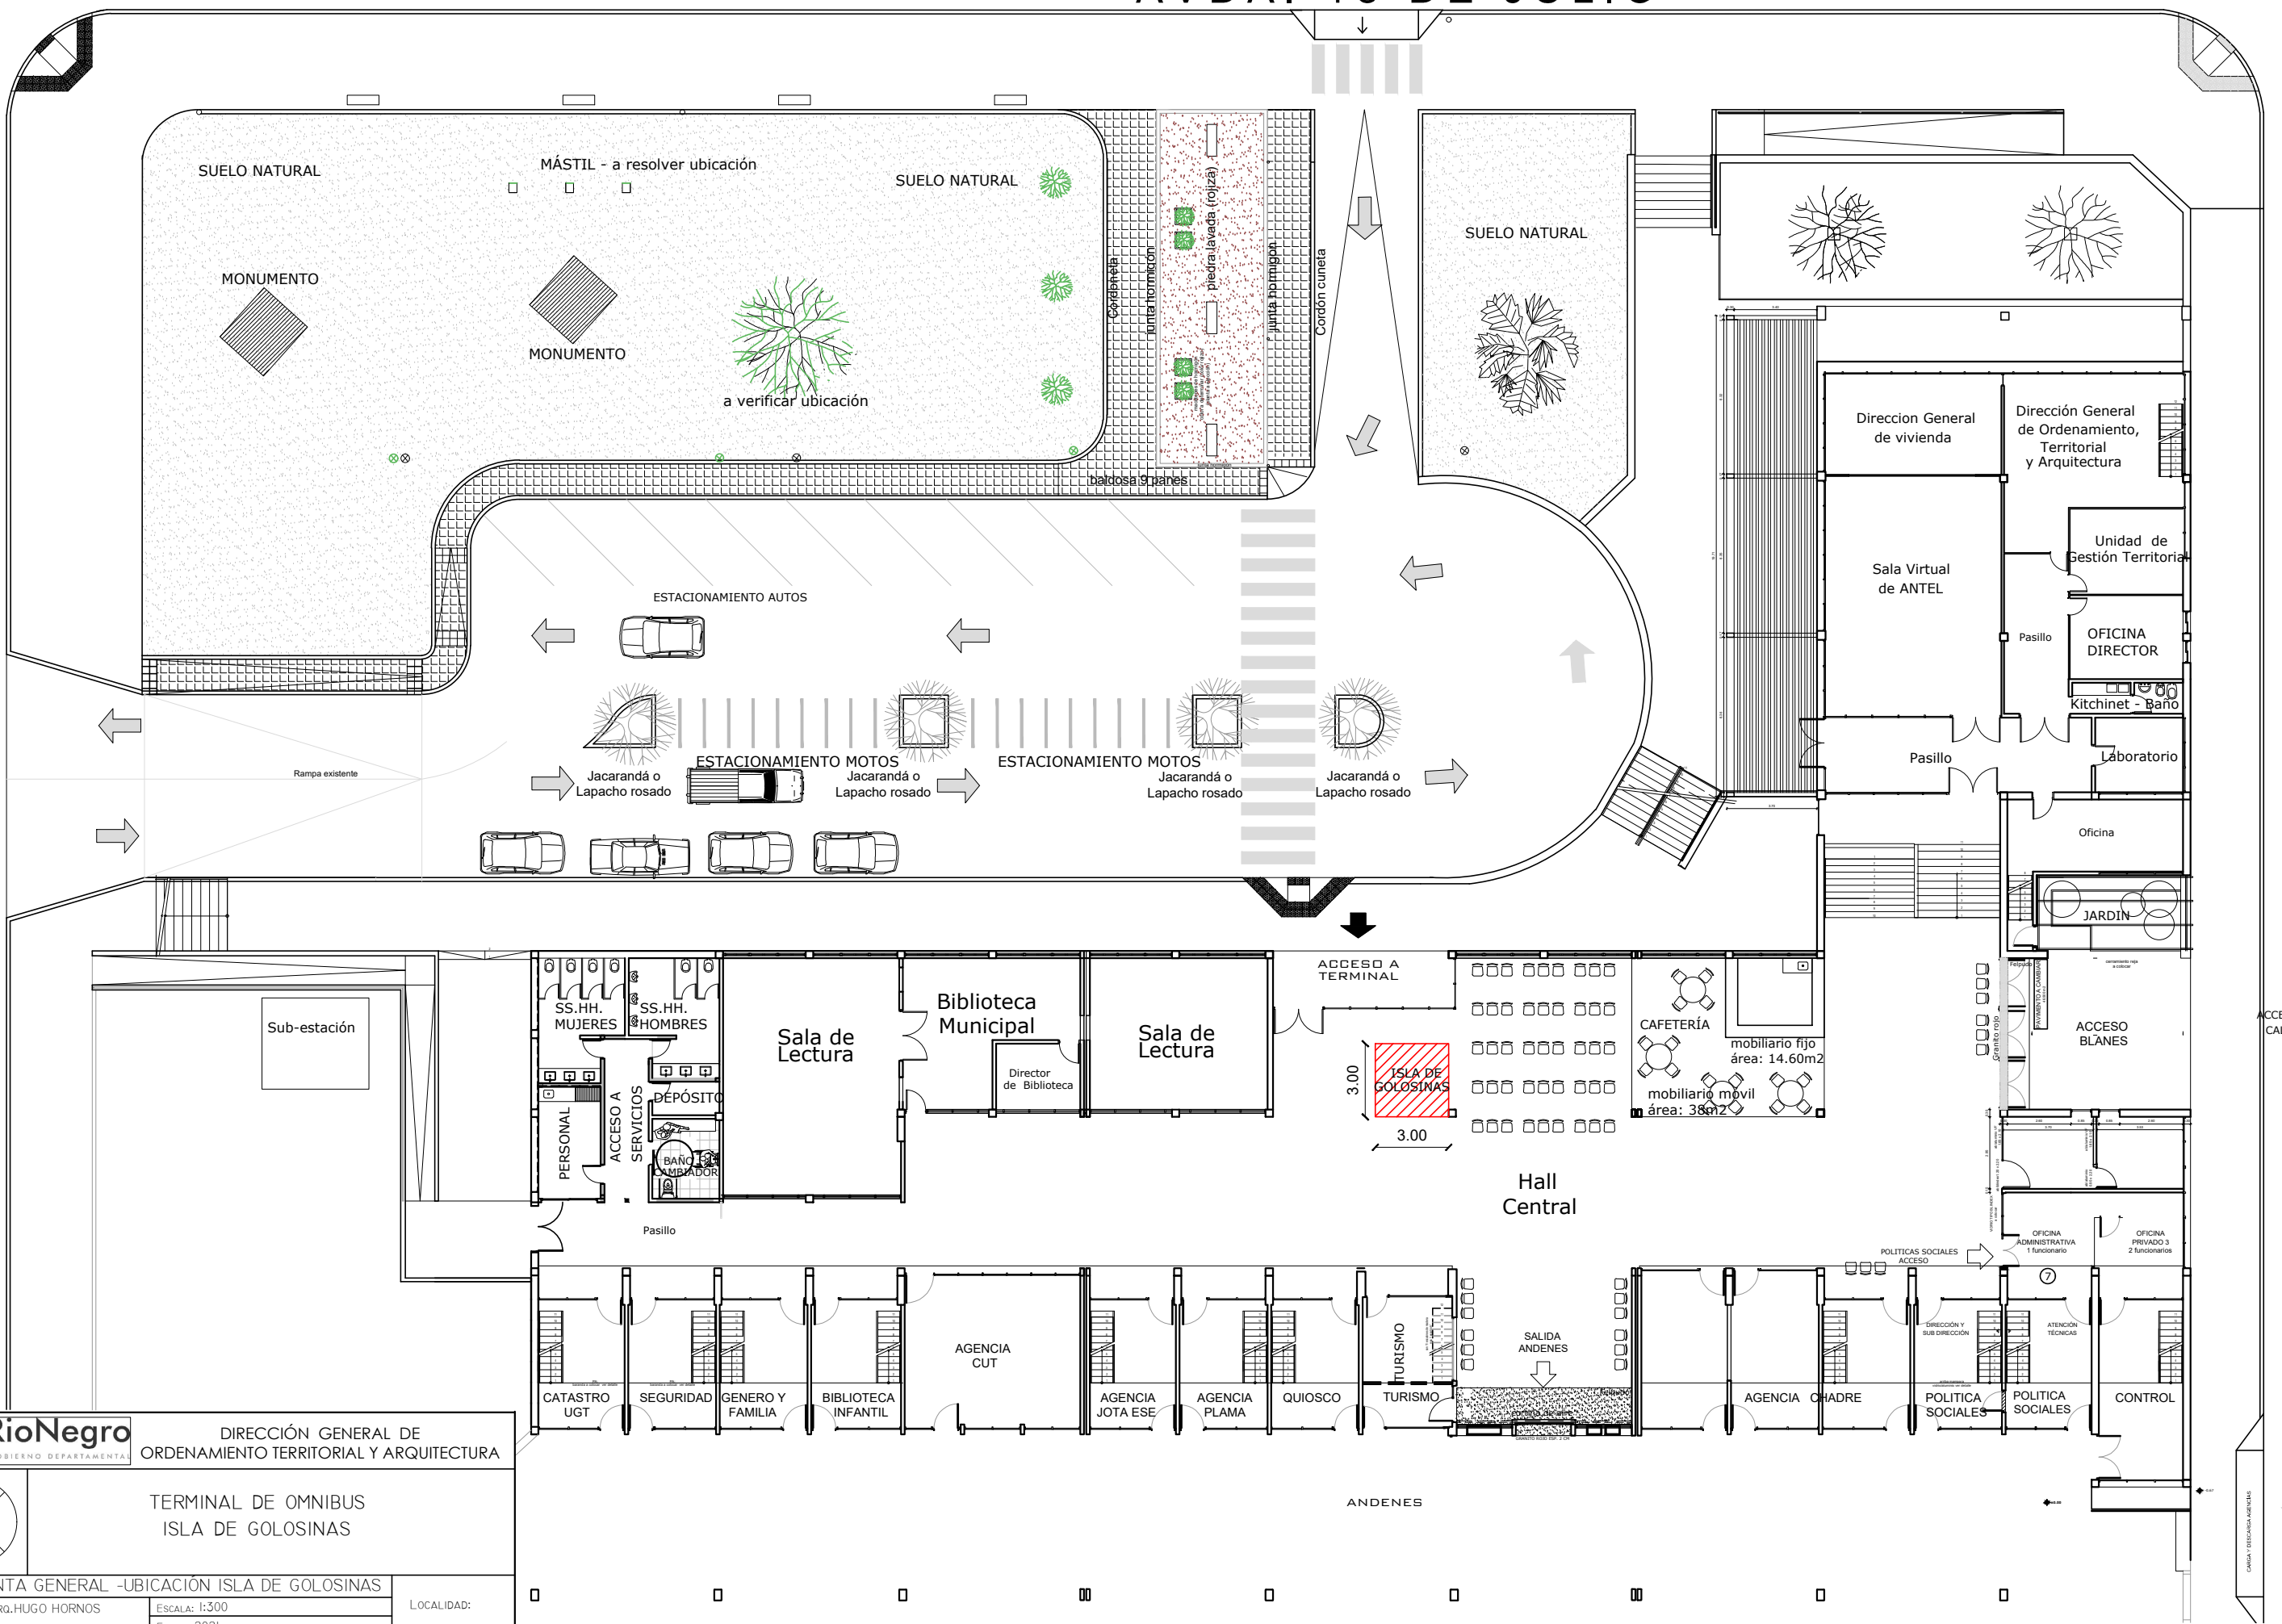

AVDA. 18 DE JULIO

Rio Negro GOBIERNO DEPARTAMENTAL

DIRECCIÓN GENERAL DE ORDENAMIENTO TERRITORIAL Y ARQUITECTURA

TERMINAL DE OMNIBUS ISLA DE GOLOSINAS

PLANO: PLANTA GENERAL -UBICACIÓN ISLA DE GOLOSINAS

DIRECTOR: ARQ. HUGO HORNOS ESCALA: 1:300 LOCALIDAD: FRAY BENTOS

PROYECTO: FECHA: 2021

DIBUJANTE: ARCHIVO:

ACCESO PUBLICO CALLE BLANES

Calle BLANES