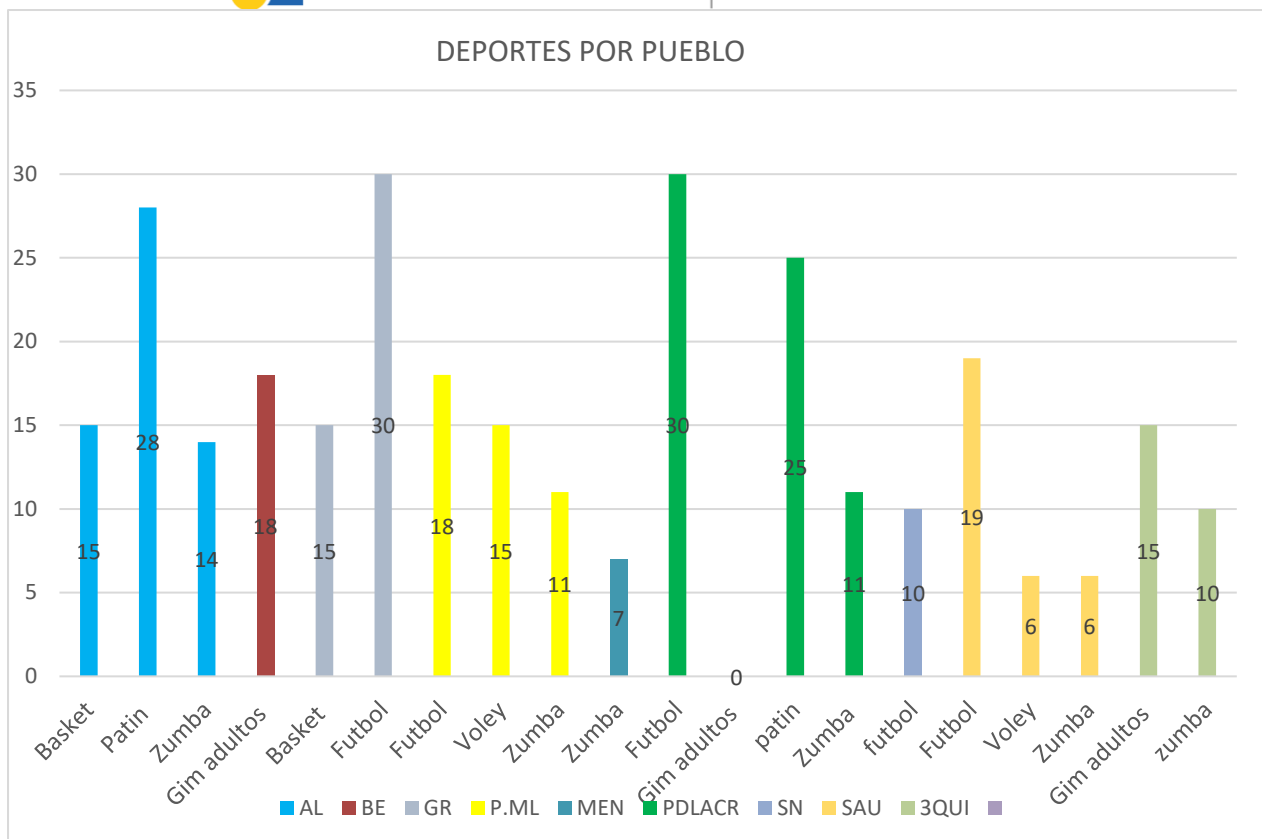

ESCUELAS DEPORTIVAS

En lo que refiere a las escuelas deportivas estamos presente en todo rio negro urbano y rural.

En rio negro rural tenemos un total de 20 escuelas deportivas con un total de 303 alumnos.

4- Algorta
2- Bellaco
3- Paso de la Cruz
3- Mellizos

1-Menafra
2-Grecco
2-Tres Quintas
3-Sauce

ESCUELAS: 22

TALLERISTAS:13

SOMOS INDUSTRIA Y RIQUEZA

ESCUELAS DEPORTIVAS EN RIO NEGRO URBANO

En lo que respecta a la zona de Rio Negro Urbano que consta de (