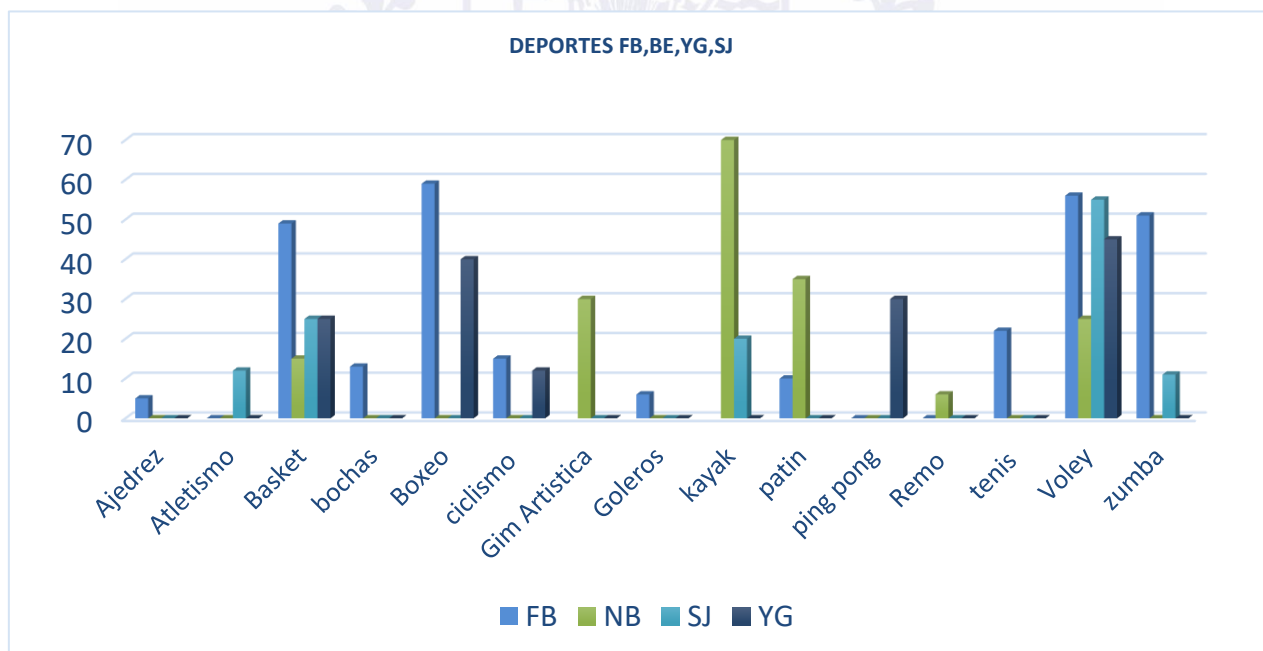

ESCUELAS DEPORTIVAS

En lo que refiere a las escuelas deportivas estamos presente en todo rio negro urbano y rural.

En rio negro rural tenemos un total de 20 escuelas deportivas con un total de 303 alumnos.

4- Algorta
2- Bellaco
3- Paso de la Cruz
3- Mellizos

1-Menafra
2-Grecco
2-Tres Quintas
3-Sauce

ESCUELAS: 22

TALLERISTAS:13

SOMOS INDUSTRIA Y RIQUEZA

ESCUELAS DEPORTIVAS EN RIO NEGRO URBANO

En lo que respecta a la zona de Rio Negro Urbano que consta de (

Fray bentos, Nuevo Berlín, Young y San Javier) las escuelas atienden 900 alumnos con un total asistidos por 41 talleristas.

Fray bentos – 15 escuelas – 22 talleristas

Nuevo Berlín – 5 escuelas – 3 Talleristas